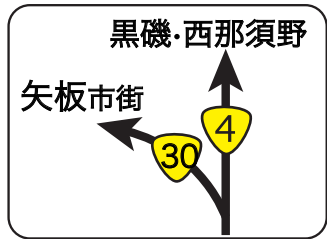

集合日時 両日とも

最終受付締め切り時間 AM9:30までに来場

会場までの経路

会場名
コリーナ矢板 サーフェイス:ハードコート
矢板市石関字中山1121-34
TEL 0287-48-2700
当日の緊急連絡先
ハウディ増田の携帯
090-8945-7423

至那須、福島

料金所通過後
直進せず、左方向に坂を下る

矢板IC料金所

東北自動車道

新幹線

ファミリー
マート

踏切

パチンコ
センター

至那須
黒磯

74

↑ 矢板市街
← 大宮

片岡駅

至宇都宮
東京

会場名

パチンコニュー京王

乙畑

出光

乙畑高架橋

至宇都宮