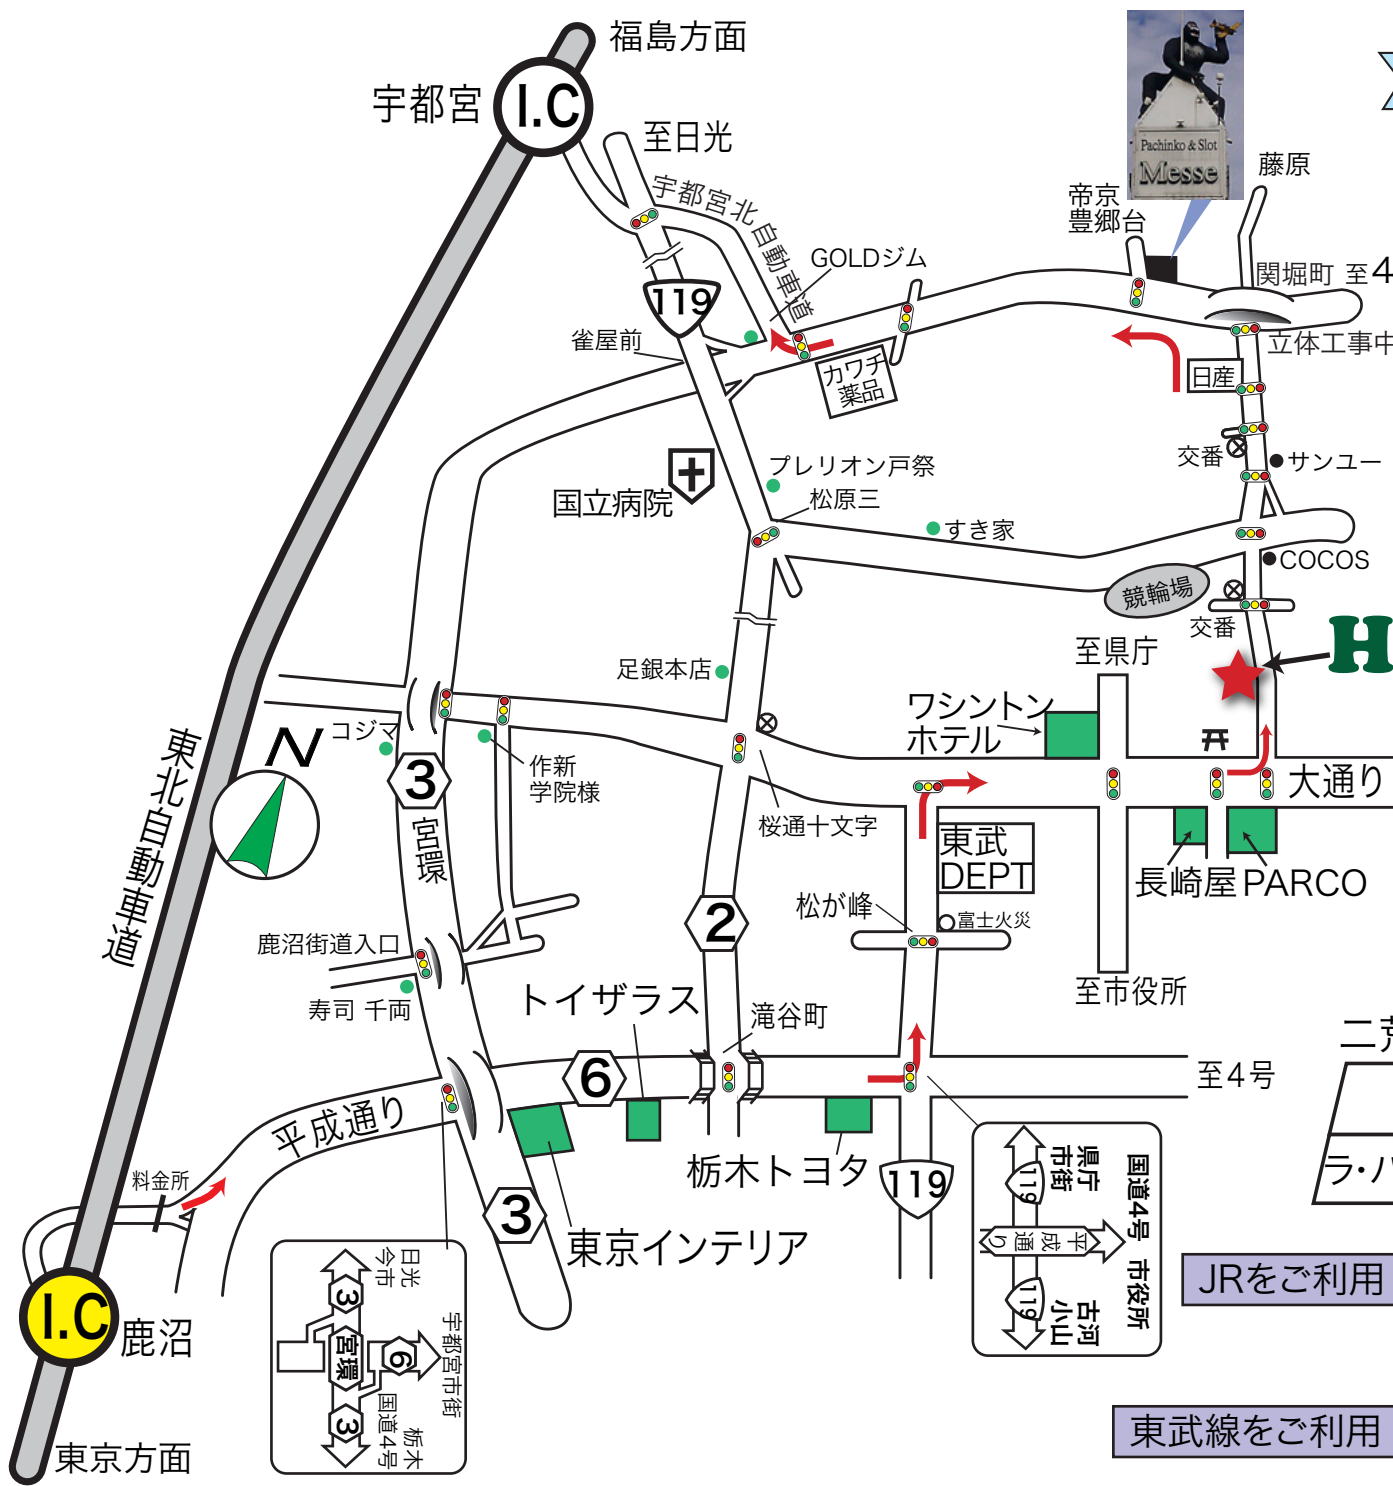

ハウディまでのご案内

車をご利用

東京方面から 東北自動車道～鹿沼I.Cより
約25分 6号線(平成通り)を市内に向かう

宇都宮市埴田2-5-28
テニスコレクション・ハウディ
TEL 028-621-4656
水曜定休 10時～20(19)時まで

JRをご利用

東北新幹線～東京より約1時間
JR宇都宮駅より市内行きバスに乗車¥100
「馬場町」(パルコ前)下車、徒歩2分

東武線をご利用

東武日光線～準急利用にて約2.5時間
東武宇都宮駅より徒歩11分