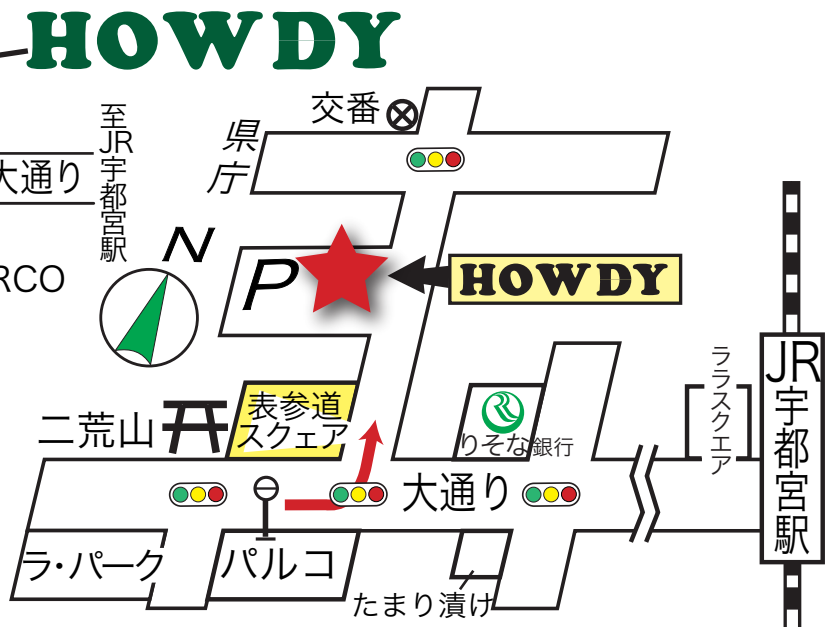

ハウディまでのご案内

車をご利用

東京方面から 東北自動車道～鹿沼I.Cより
約25分 6号線(平成通り)を市内に向かう

宇都宮市埴田2-5-28
テニスコレクション・ハウディ
TEL 028-621-4656
水曜定休 10時～20(19)時まで

JRをご利用

東北新幹線～東京より約1時間
JR宇都宮駅より市内行きバスに乗車¥100
「馬場町」(パルコ前)下車、徒歩2分

東武線をご利用

東武日光線～準急利用にて約2.5時間
東武宇都宮駅より徒歩11分